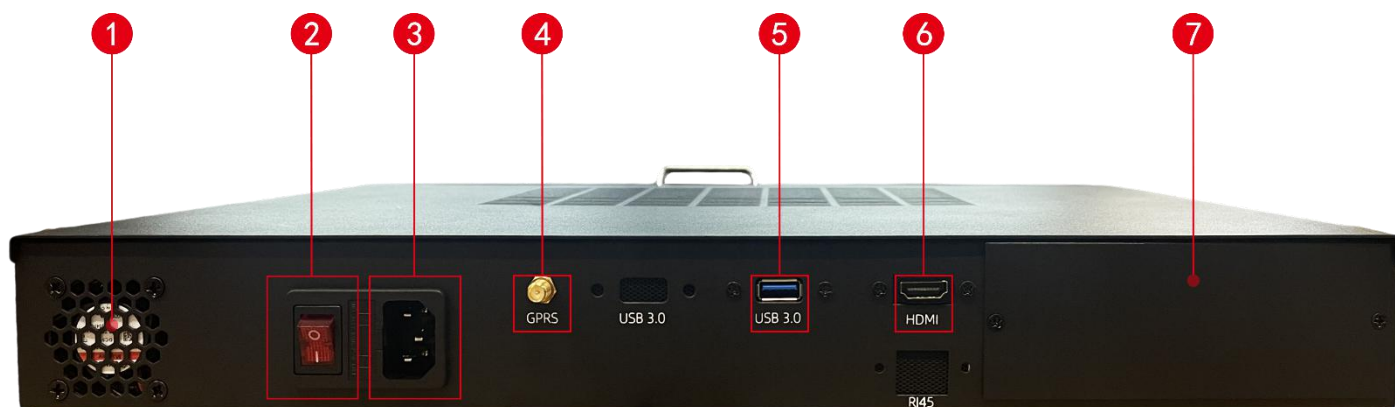

尺寸:

接口:

正面

序号	接口说明	序号	接口说明
1	数据模块	8	RJ45 端口
2	WIFI 天线端口	9	WIFI 天线端口
3	麦克风接口	10	物联网模块指示灯
4	DP 口	11	CMOS 清零复位按
5	HDMI 口 (输入)	12	开关按键
6	USB3.0*4	13	3.5 mm耳机
7	USB 2.0*2	14	重启按键

背面

序号	接口说明	序号	接口说明
1	散热风扇	5	USB3.0
2	AC 开关	6	HDMI 口 (输出)
3	电源输入	7	发送卡安装槽
4	信号天线		