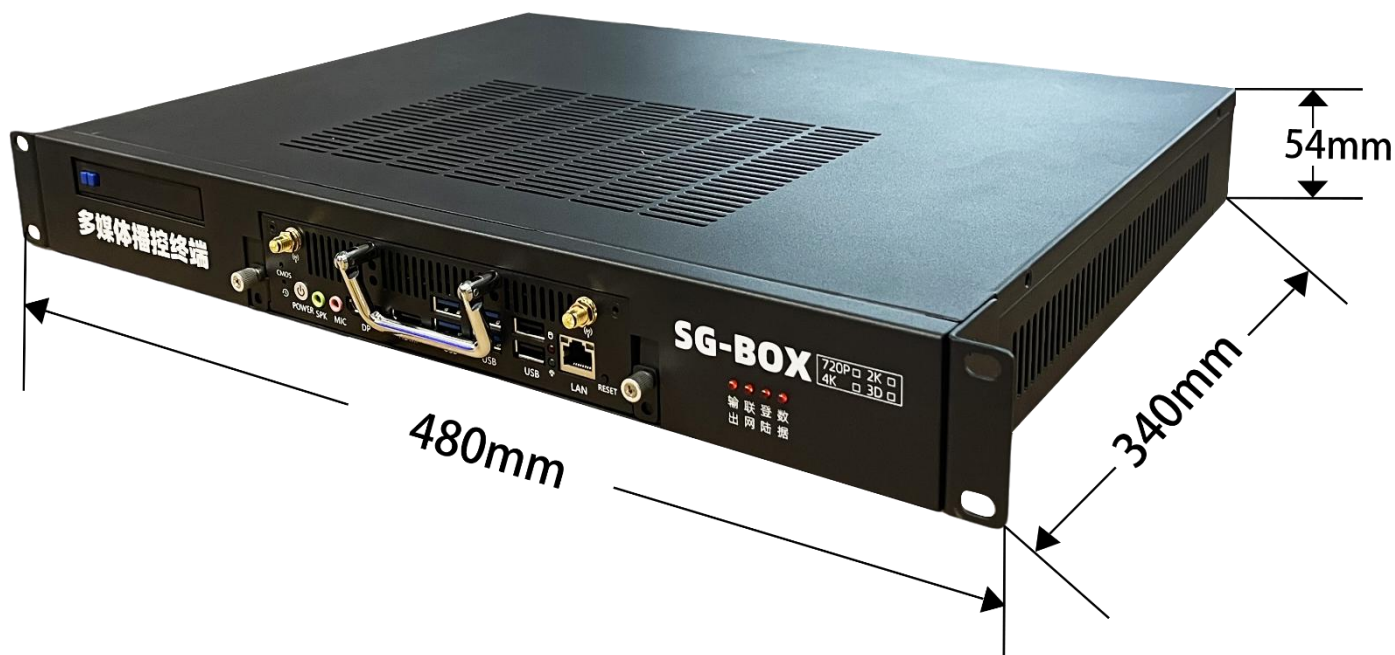

SG-BOX 2K

多媒体播控终端

SG-BOX 2K 多媒体播控终端是一款支持 2K 播放的一体化播放终端，采用插拔式电脑主机设计，维护简单方便。内置 LED 播控系统（窗口版），支持中控 APP 或平板电脑联网控制，SG-BOX 2K 多媒体播控终端适用于展厅 LED/LCD 屏幕播控。

特点：

1. 1.5U 机架式安装；
2. 支持多画面开窗播放；
3. 支持远程控制管理；
4. 支持 APP 控制；
5. 内置专业播控系统；
6. 支持计划任务播放；
7. 支持 TCP/UDP 协议网络命令。

更新记录

序号	版本	日期	说明
1	V1.0	2021-08-31	初始版本
2	V1.1	2022-09-07	更新系统介绍
3	V1.2	2024-06-04	更新机箱及端口

系统介绍:

深工 LED 播控系统（窗口版）

深工 LED 播控系统（窗口版）是一款强大的媒体播控系统，支持音视频媒体、采集卡、NDI、图片、WEB、字幕、PPT 等多种播控需求，支持 TCP/UDP 协议网络控制命令，提供对接协议，可与中控系统无缝对接控制。

可以实现 PPT/摄像机采集画面采集和输出。

计划任务

可定制未来特定时间的窗口版播放、节目播放和其他任务，实现每周固定循环时间循环节目内容播放。

规格:

硬件	处理器	INTEL I5-4460 4 核心 4 线程 主频 3.2GHz 睿频 3.4GHz
	内存	8G DDR3
	硬盘	120GB SSD
	显卡	英特尔 HD 高清显卡
	物联网模块	定制物联网控制模块
	机箱	定制 1.5U 机箱
	备份磁盘	128GB SSD 备份磁盘
	接口板	定制数据交换子卡
	鼠标键盘	双飞燕 USB 光电套装
软件	操作系统	Windows 10
	播控系统	深工 LED 播控系统 (窗口版)
加配	WIFI 模块	内置 WIFI 模块
接口	输出	后置 HDMI *1 (输入), 前置 HDMI *1 (输出) +DP*1
	音频	前置标准 3.5MM 音频接口
	USB	前置 USB *6 后置 USB *1
	网络	1GB RJ45 *1
电源	输入电源	110-220V 交流 50/60hz
	最大功率	300W
功能	中控系统标准版	支持
	5G 物联网	支持
	TCP/UDP 命令	支持
	RS232	支持
规格	尺寸	480mm(W)*340mm(L)*54mm(H)
	重量	5.8KG

尺寸:

接口:

正面

序号	接口说明	序号	接口说明
1	数据模块	8	RJ45 端口
2	WIFI 天线端口	9	WIFI 天线端口
3	麦克风接口	10	物联网模块指示灯
4	DP 口	11	CMOS 清零复位按
5	HDMI 口 (输入)	12	开关按键
6	USB3.0*4	13	3.5 mm耳机
7	USB 2.0*2	14	重启按键

背面

序号	接口说明	序号	接口说明
1	散热风扇	5	USB3.0
2	AC 开关	6	HDMI 口 (输出)
3	电源输入	7	发送卡安装槽
4	信号天线		