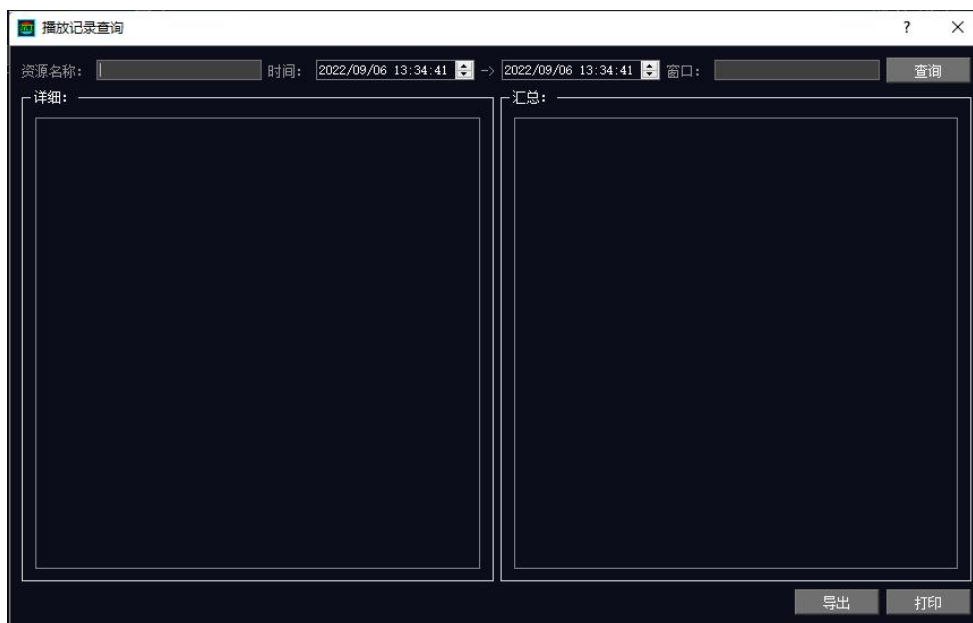

更新记录

序号	版本	日期	说明
1	V1.0	2021-08-31	初始版本
2	V1.1	2022-09-07	更新系统介绍
3	V1.2	2024-06-04	更新机箱及端口

系统介绍:

深工 LED 播控系统（窗口版）

深工 LED 播控系统（窗口版）是一款强大的媒体播控系统，支持音视频媒体、采集卡、NDI、图片、WEB、字幕、PPT 等多种播控需求，支持 TCP/UDP 协议网络控制命令，提供对接协议，可与中控系统无缝对接控制。

深工 LED 播控系统（窗口版）特点

万能解码

内置超强万能解码器，支持几乎所有的视频格式。

播放记录查询

支持查询播放记录包括播放时长、次数。

NDI 网络采集

深工 LED 播控系统（窗口版）支持 NDI 网络采集，极低的延迟、高清画质和跨 Windows/macOS 的平台特性让屏幕采集更加便捷。

支持采集卡