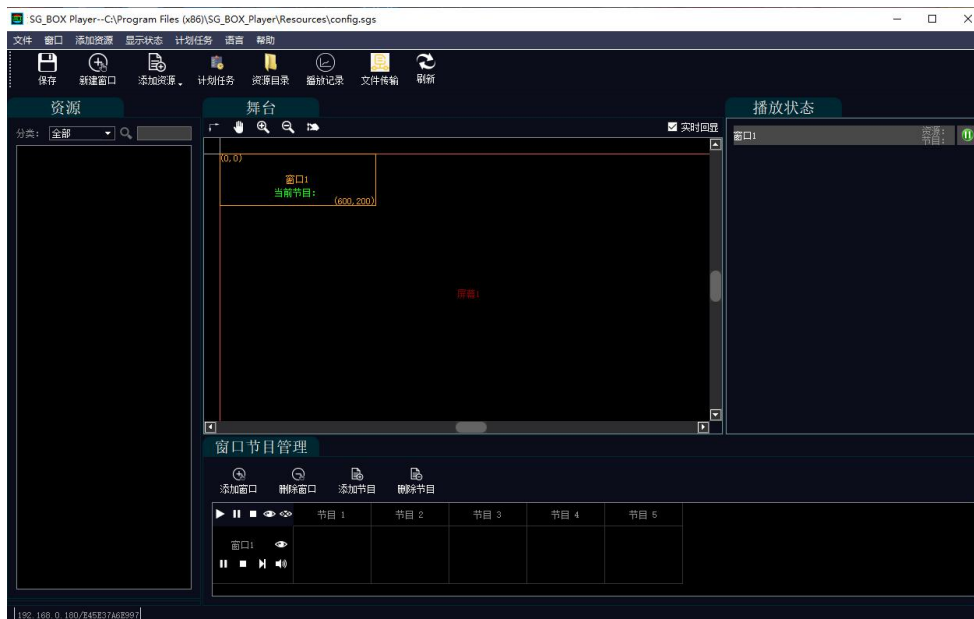

SG-BOX 2K

多媒体播控终端

SG-BOX 2K 多媒体播控终端是一款支持 2K 播放的一体化播放终端，采用插拔式电脑主机设计，维护简单方便。内置 LED 播控系统（窗口版），支持中控 APP 或平板电脑联网控制，SG-BOX 2K 多媒体播控终端适用于展厅 LED/LCD 屏幕播控。

特点：

1. 1.5U 机架式安装；
2. 支持多画面开窗播放；
3. 支持远程控制管理；
4. 支持 APP 控制；
5. 内置专业播控系统；
6. 支持计划任务播放；
7. 支持 TCP/UDP 协议网络命令。

更新记录

序号	版本	日期	说明
1	V1.0	2021-08-31	初始版本
2	V1.1	2022-09-07	更新系统介绍
3	V1.2	2024-06-04	更新机箱及端口

系统介绍:

深工 LED 播控系统（窗口版）

深工 LED 播控系统（窗口版）是一款强大的媒体播控系统，支持音视频媒体、采集卡、NDI、图片、WEB、字幕、PPT 等多种播控需求，支持 TCP/UDP 协议网络控制命令，提供对接协议，可与中控系统无缝对接控制。

深工 LED 播控系统（窗口版）特点

万能解码

内置超强万能解码器，支持几乎所有的视频格式。

播放记录查询

支持查询播放记录包括播放时长、次数。

NDI 网络采集

深工 LED 播控系统（窗口版）支持 NDI 网络采集，极低的延迟、高清画质和跨 Windows/macOS 的平台特性让屏幕采集更加便捷。

支持采集卡