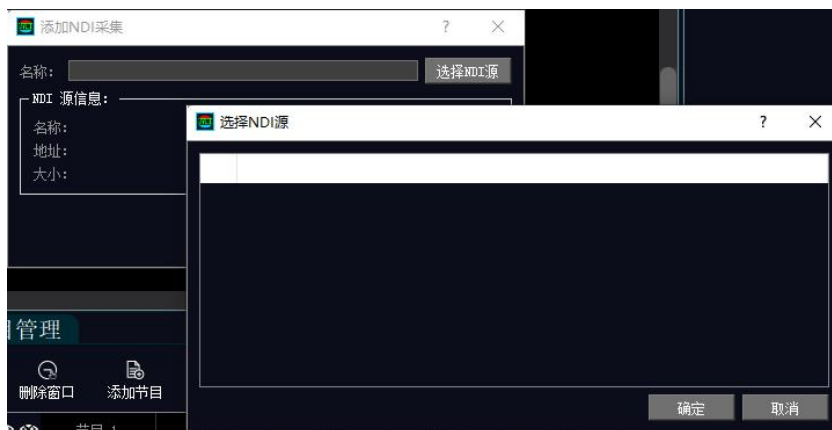

深工 LED 播控系统（窗口版）特点

万能解码

内置超强万能解码器，支持几乎所有的视频格式。

播放记录查询

支持查询播放记录包括播放时长、次数。

NDI 网络采集

深工 LED 播控系统（窗口版）支持 NDI 网络采集，极低的延迟、高清画质和跨 Windows/macOS 的平台特性让屏幕采集更加便捷。

支持采集卡