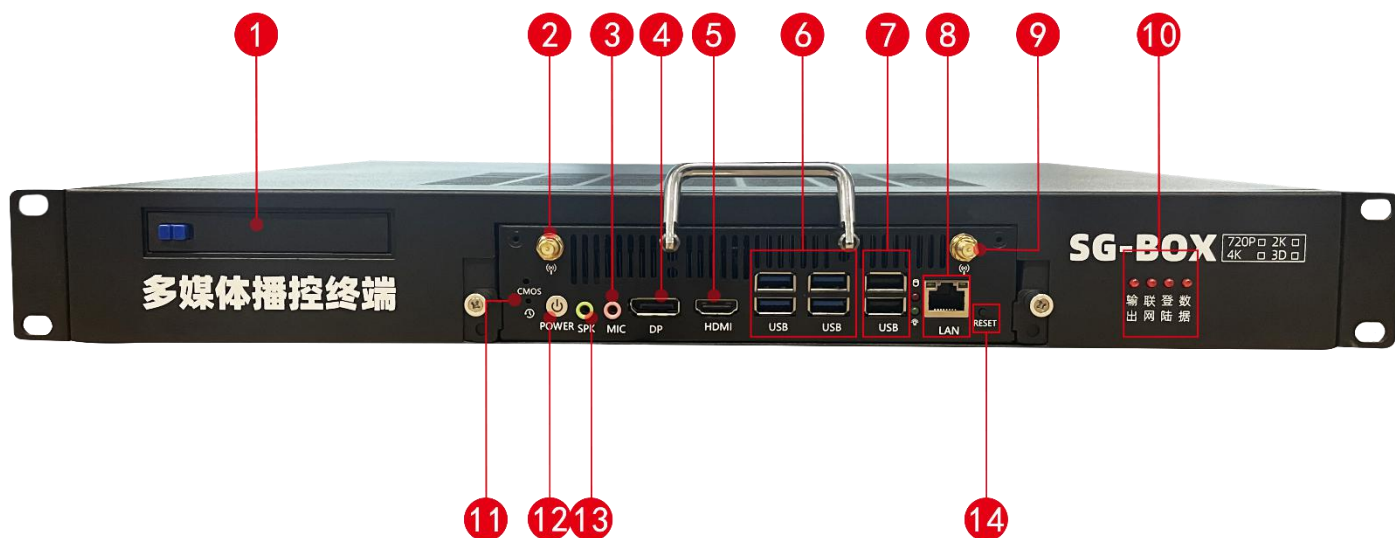

SG-BOX 2K

多媒体播控终端

SG-BOX 2K 多媒体播控终端是一款支持 2K 播放的一体化播放终端，采用插拔式电脑主机设计，维护简单方便。内置 LED 播控系统（窗口版），支持中控 APP 或平板电脑联网控制，SG-BOX 2K 多媒体播控终端适用于展厅 LED/LCD 屏幕播控。

特点：

1. 1.5U 机架式安装；
2. 支持多画面开窗播放；
3. 支持远程控制管理；
4. 支持 APP 控制；
5. 内置专业播控系统；
6. 支持计划任务播放；
7. 支持 TCP/UDP 协议网络命令。

更新记录

序号	版本	日期	说明
1	V1.0	2021-08-31	初始版本
2	V1.1	2022-09-07	更新系统介绍
3	V1.2	2024-06-04	更新机箱及端口

系统介绍:

深工 LED 播控系统（窗口版）

深工 LED 播控系统（窗口版）是一款强大的媒体播控系统，支持音视频媒体、采集卡、NDI、图片、WEB、字幕、PPT 等多种播控需求，支持 TCP/UDP 协议网络控制命令，提供对接协议，可与中控系统无缝对接控制。

可以实现 PPT/摄像机采集画面采集和输出。

计划任务

可定制未来特定时间的窗口版播放、节目播放和其他任务，实现每周固定循环时间循环节目内容播放。

规格:

硬件	处理器	INTEL I5-4460 4 核心 4 线程 主频 3.2GHz 睿频 3.4GHz
	内存	8G DDR3
	硬盘	120GB SSD
	显卡	英特尔 HD 高清显卡
	物联网模块	定制物联网控制模块
	机箱	定制 1.5U 机箱
	备份磁盘	128GB SSD 备份磁盘
	接口板	定制数据交换子卡
	鼠标键盘	双飞燕 USB 光电套装
软件	操作系统	Windows 10
	播控系统	深工 LED 播控系统 (窗口版)
加配	WIFI 模块	内置 WIFI 模块
接口	输出	后置 HDMI *1 (输入), 前置 HDMI *1 (输出) +DP*1
	音频	前置标准 3.5MM 音频接口
	USB	前置 USB *6 后置 USB *1
	网络	1GB RJ45 *1
电源	输入电源	110-220V 交流 50/60hz
	最大功率	300W
功能	中控系统标准版	支持
	5G 物联网	支持
	TCP/UDP 命令	支持
	RS232	支持
规格	尺寸	480mm(W)*340mm(L)*54mm(H)
	重量	5.8KG

尺寸:

接口:

正面

序号	接口说明	序号	接口说明
1	数据模块	8	RJ45 端口
2	WIFI 天线端口	9	WIFI 天线端口
3	麦克风接口	10	物联网模块指示灯
4	DP 口	11	CMOS 清零复位按
5	HDMI 口 (输入)	12	开关按键
6	USB3.0*4	13	3.5 mm耳机
7	USB 2.0*2	14	重启按键

背面

序号	接口说明	序号	接口说明
1	散热风扇	5	USB3.0
2	AC 开关	6	HDMI 口 (输出)
3	电源输入	7	发送卡安装槽
4	信号天线		